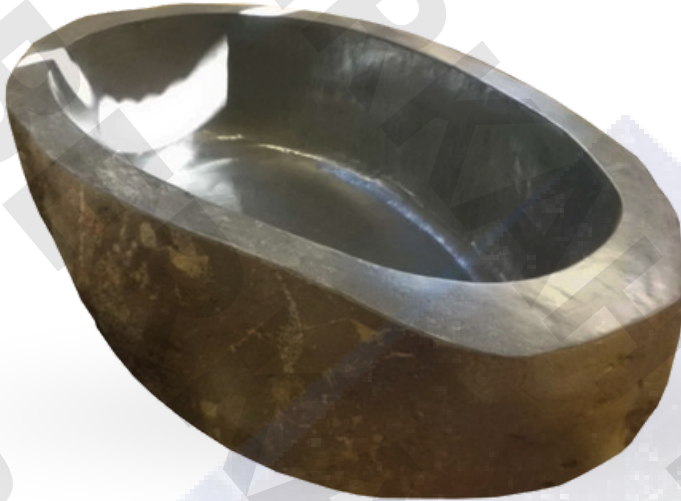

PT BERKAH IFTITAH QSM

Bathtub River Stone

HSM-BTH-001

Size :

150-160 x 70-80 x H. 60 cm

170-180 x 70-80 x H. 60 cm

170-180 x 90-100 x H. 60 cm

190-200 x 110-120 x H.60 cm

Bathtub River Stone Lips Natural

HSM-BTH-002

Size :

150-160 x 70-80 x H. 60 cm

170-180 x 70-80 x H. 60 cm

170-180 x 90-100 x H. 60 cm

190-200 x 110-120 x H.60 cm

Bathtub River Stone Oval